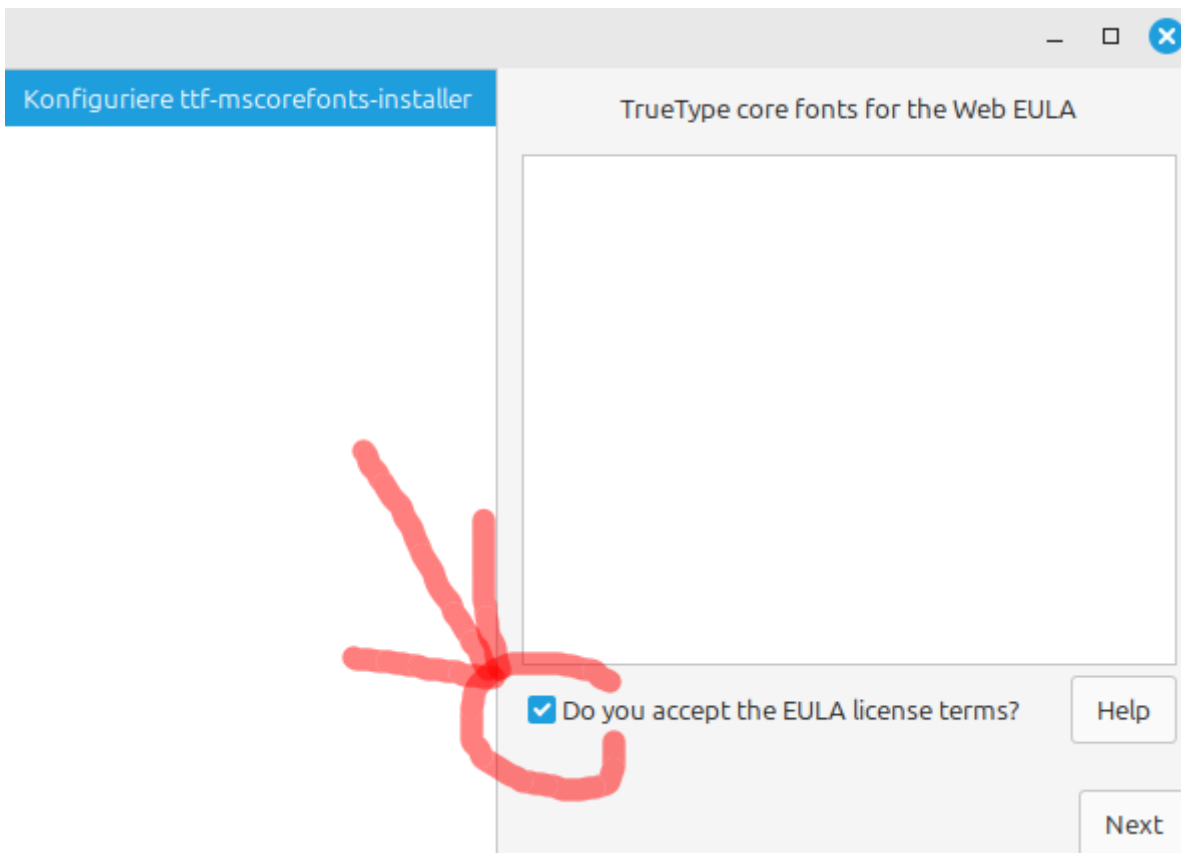

Jetzt werden nach einige Zeit die Schriften installiert.

Calibri Schrift installieren